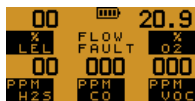

Máx.

Mín.

Reiniciar

Señal de confianza

Cada 

Registro de datos manual

Bomba

Indicadores de alarma

Reconocimiento de alarma de gas

Autodiagnóstico

Fallo de flujo

Sin fallos

Calibración pendiente

Duración de las pilas

Cargando