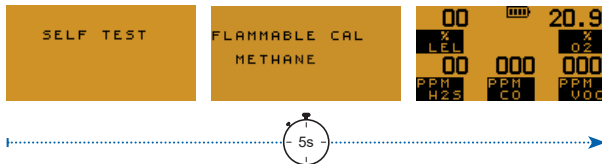

Máx.

Mín.

Reiniciar

Señal de confianza

Cada 

Registro de datos manual

Bomba

Indicadores de alarma

Reconocimiento de alarma de gas

Autodiagnóstico

Fallo de flujo

Sin fallos

Calibración pendiente

Duración de las pilas

Cargando