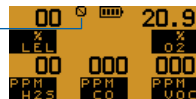

Máx.

Mín.

Reiniciar

Señal de confianza

Cada 

Registro de datos manual

Bomba

Indicadores de alarma

Reconocimiento de alarma de gas

Autodiagnóstico

Fallo de flujo

Sin fallos

Calibración pendiente

Duración de las pilas

Cargando